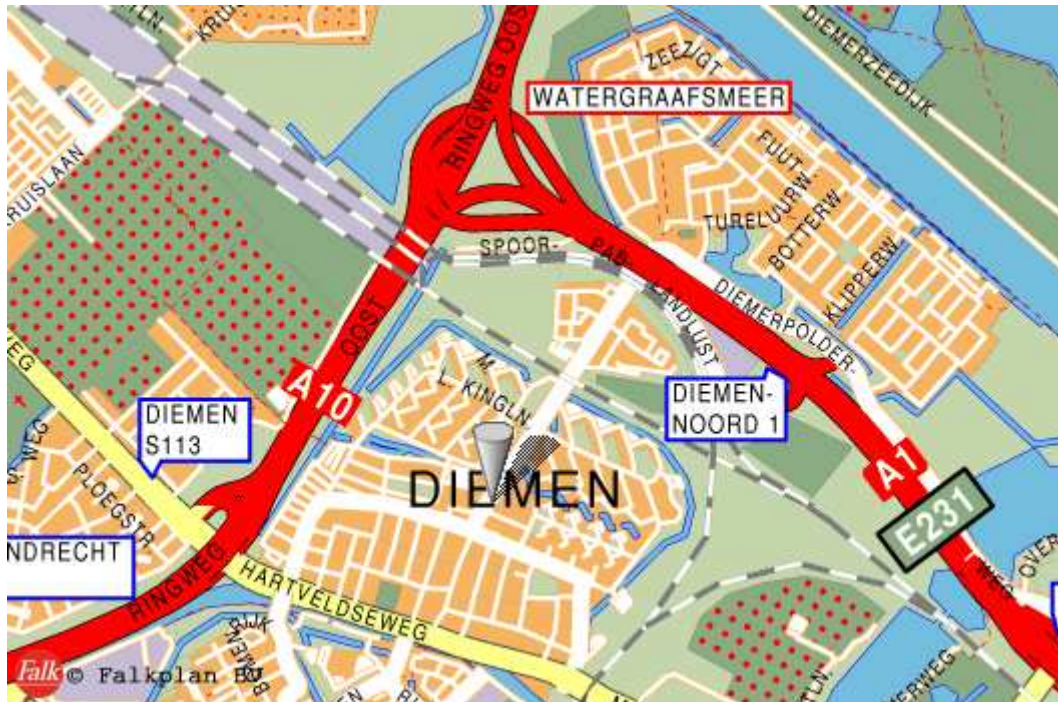

Routebeschrijving Diemen "Omval" (printerversie)

Vanaf de A10 op de A1

1. Neem vanaf de A1 afslag 1 naar Diemen-Noord
2. Sla rechtsaf op Landlust
3. Einde weg linksaf Ouddiemerlaan op
4. Na 800 meter, ter hoogte van gemeentehuis Diemen de "Omval"

Vanaf Amersfoort / Almere op de A1

1. Neem vanaf de A1 afslag 2 naar rechts naar Diemen
2. Sla rechtsaf op Weteringweg
3. Einde weg linksaf Diemerpolderweg op
4. Einde Diemerpolderweg met linkerbocht mee (onder A1 door) Ouddiemerlaan op
5. Na 800 meter, ter hoogte van gemeentehuis Diemen de "Omval"