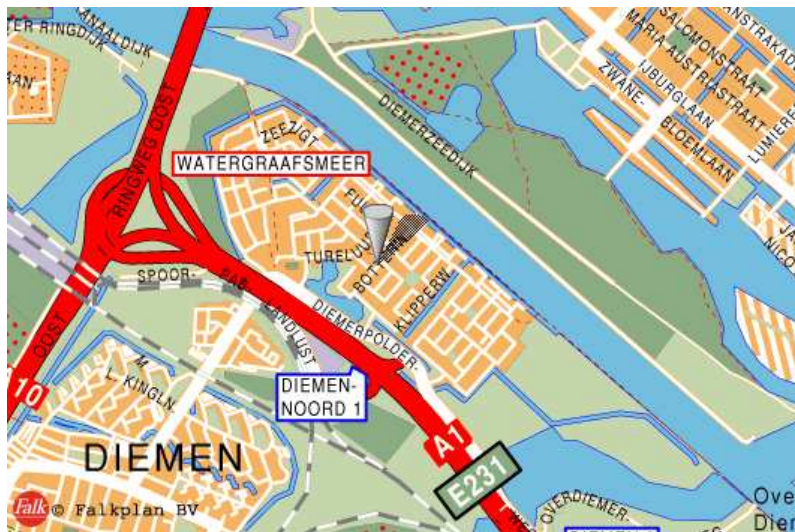

Routebeschrijving Diemen (printversie)

Vanaf de A10 op de A1

1. Neem vanaf de A1 afslag 1 naar Diemen-Noord
2. Sla rechtsaf op Landlust
3. Einde weg rechtsaf op Ouddiemerlaan
4. Sla rechtsaf op Diempolderweg
5. Eerste linksaf op Vogelweg
6. Eerste rechtsaf op Tureluurweg
7. Einde Tureluur (winkelplein /Gruttoplein 2) "Noorderlicht"

Vanaf Amersfoort / Almere op de A1

1. Neem vanaf de A1 afslag 2 naar rechts naar Diemen
2. Sla rechtsaf op Weteringweg
3. Einde weg linksaf op Diempolderweg
4. Sla rechtsaf op Schepenweg
5. Sla linksaf op Botterweg
6. Einde weg rechtsaf op Botterweg
7. Sla linksaf op Kwikstaart (winkelplein /Gruttoplein 2) "Noorderlicht"